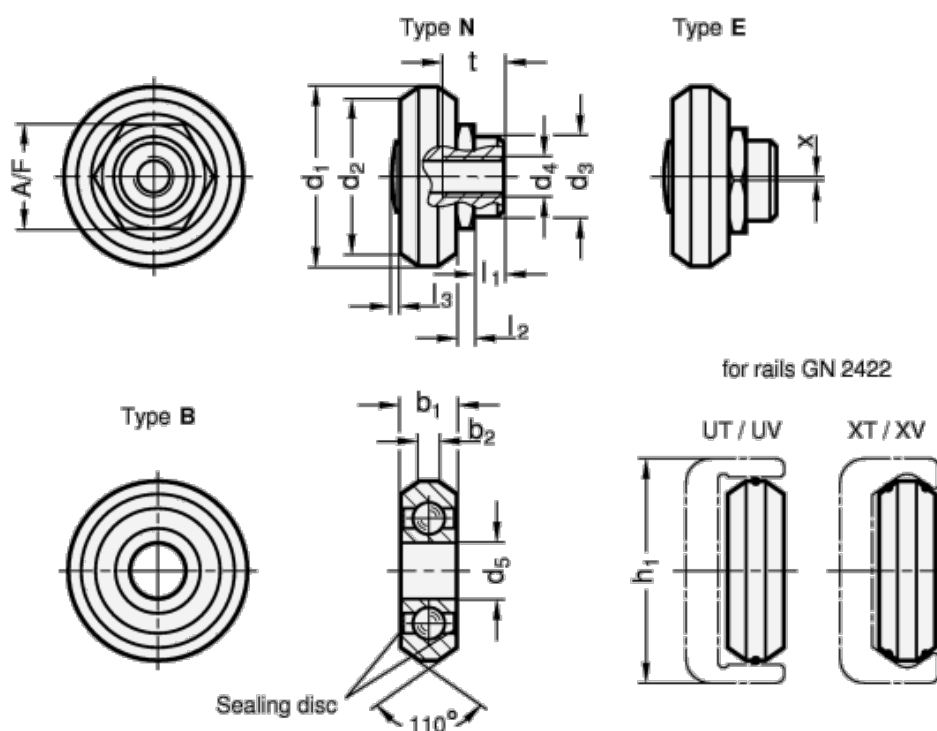

Varenummer: 20242618N2RS
 Beskrivelse: E+G kompakt leje GN 2426-18-N-2RS

Mål

A/F = 8	h1	= 18
b1 =	L1	= 1.8
b2 =	L2	= 1.5
d1 = 14	L3 max.	= 0.5
d2 = -	t	= 5
d3 = 6	Vægt i (g)	= 4
d4 = M4	x	=
d5 =		